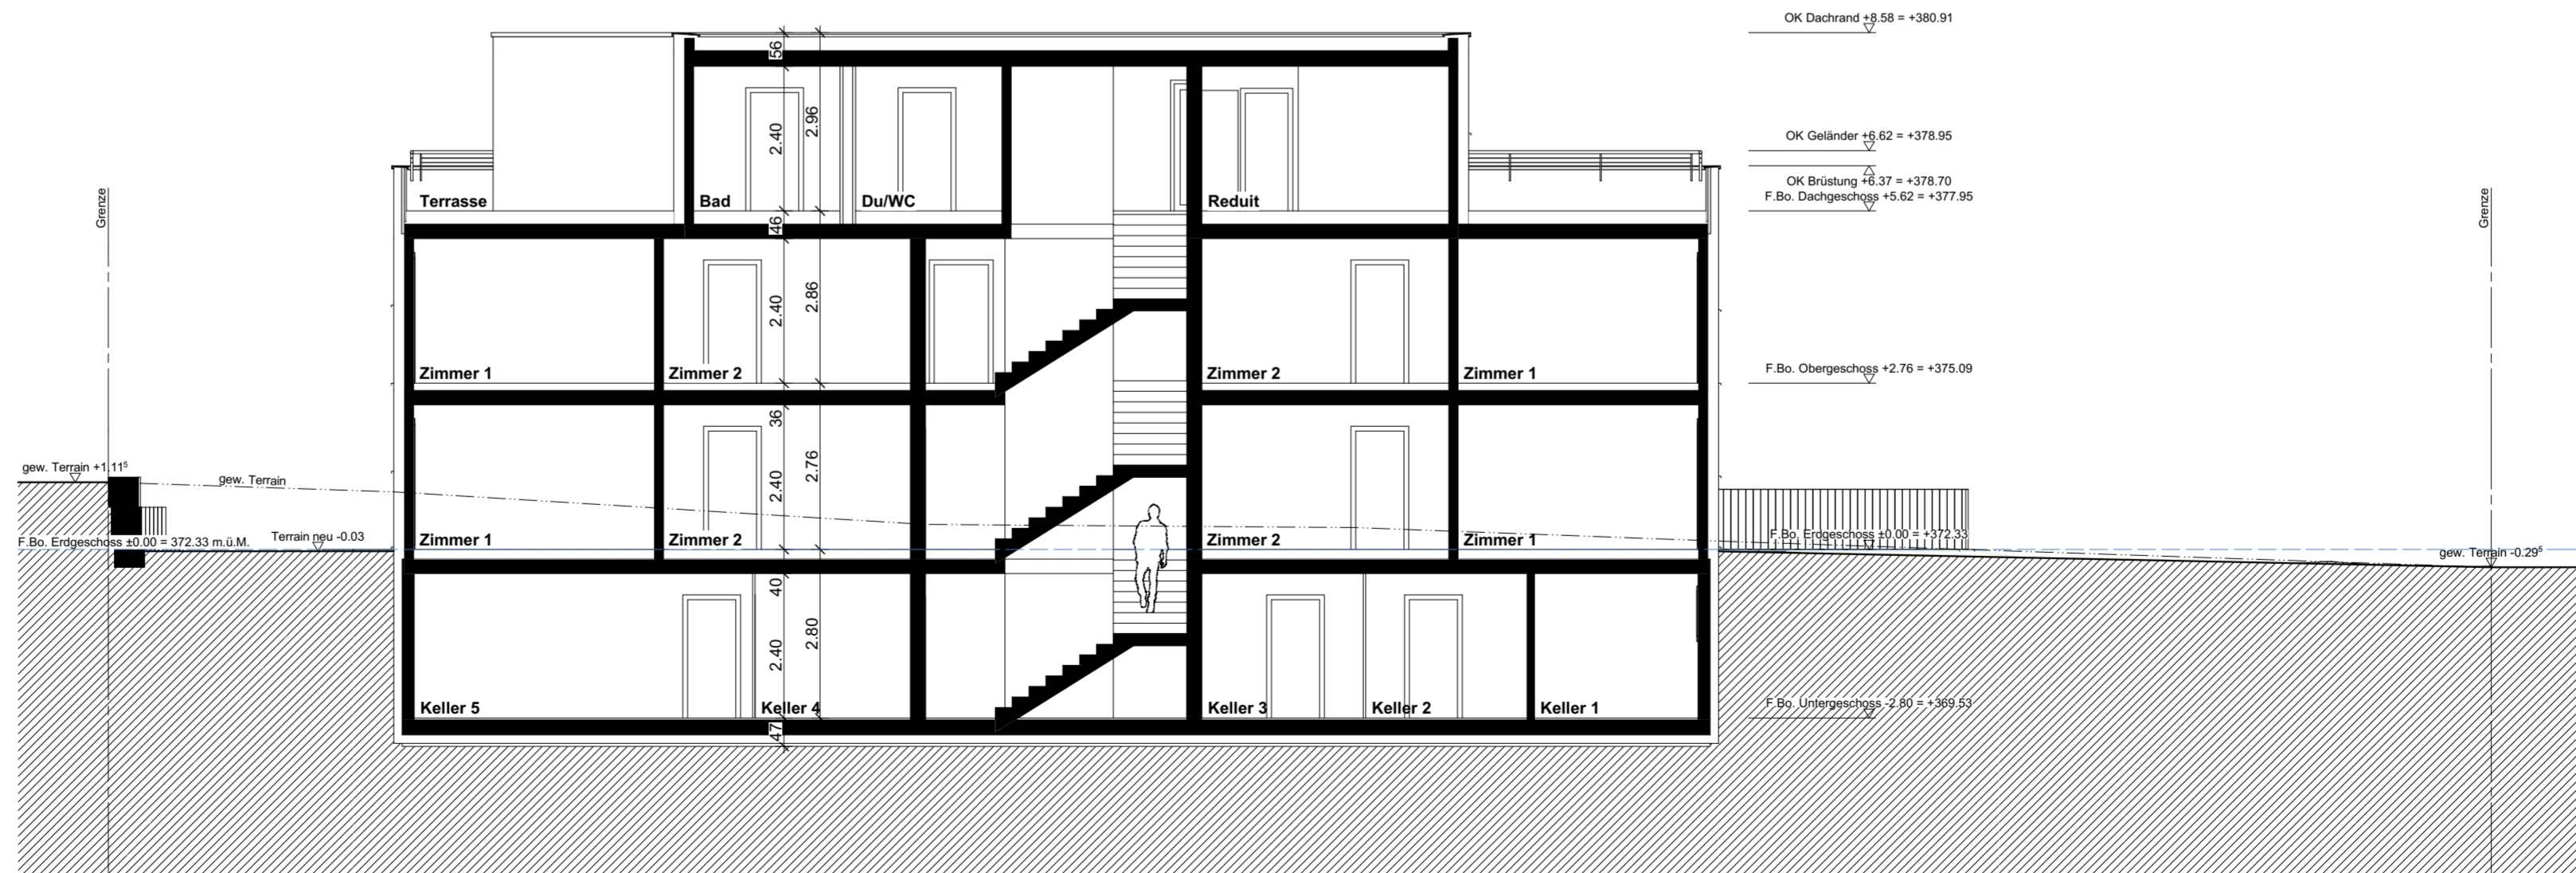

PLANINFOS:
DAT.: 27.04.2017
GEZ.: PST / DB
FORM.: 42 x 60 cm - A2

REV.:

OBJEKT:
NEUBAU MFH + EFH
PARZ. 509
BODENACKERSTR. 1
5116 SCHINZNACH-BAD

2049

06

Schnitt A-A 1:100

Schnitt B-B 1:100