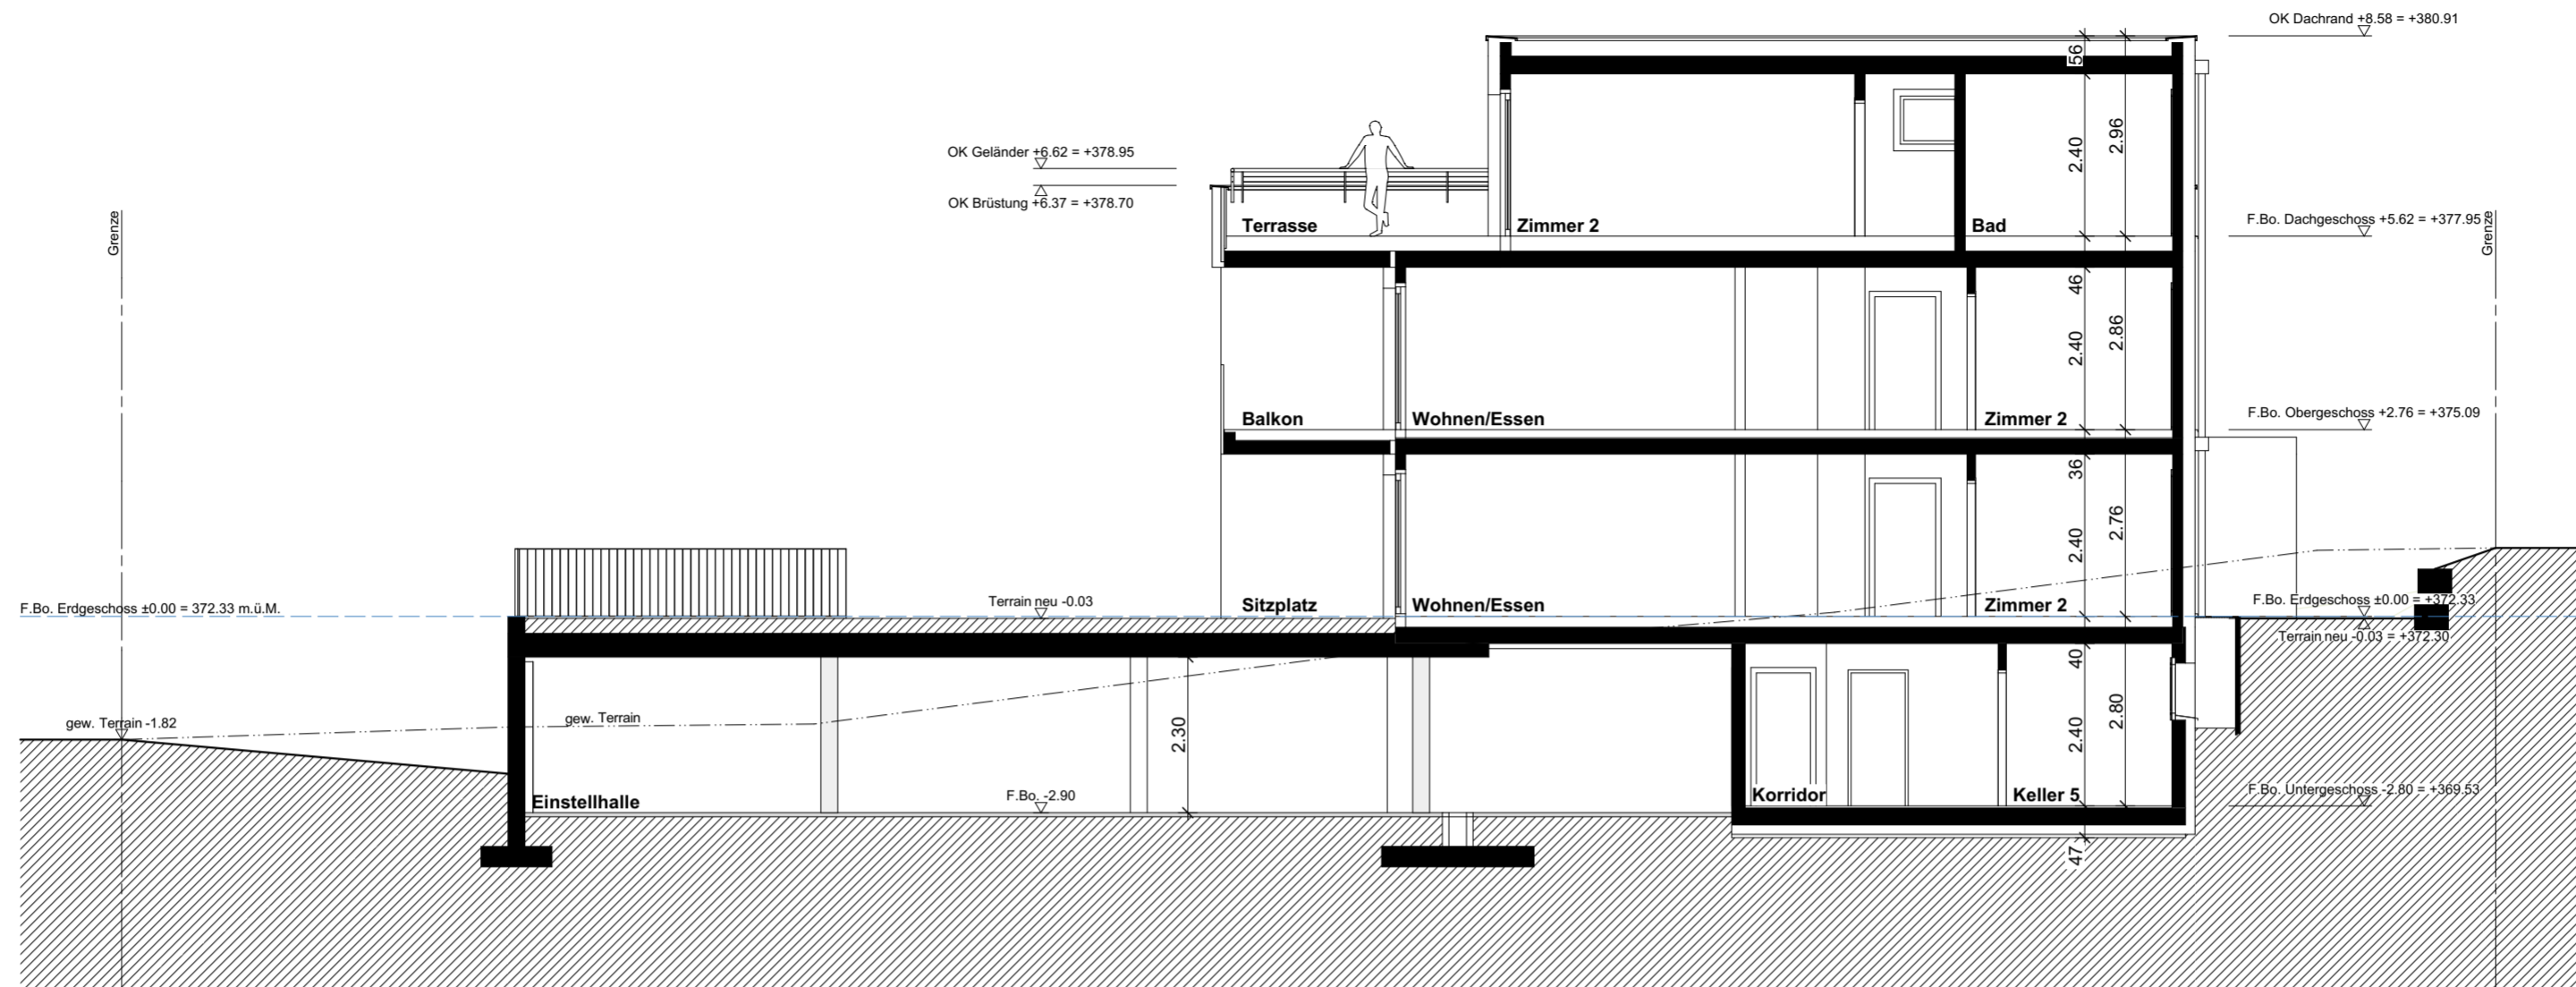

PLANINFOS:
DAT.: 27.04.2017
GEZ.: PST / DB
FORM.: 42 x 60 cm - A2

REV.:

OBJEKT:
NEUBAU MFH + EFH
PARZ. 509
BODENACKERSTR. 1
5116 SCHINZNACH-BAD

2049

06

Schnitt A-A 1:100

Schnitt B-B 1:100