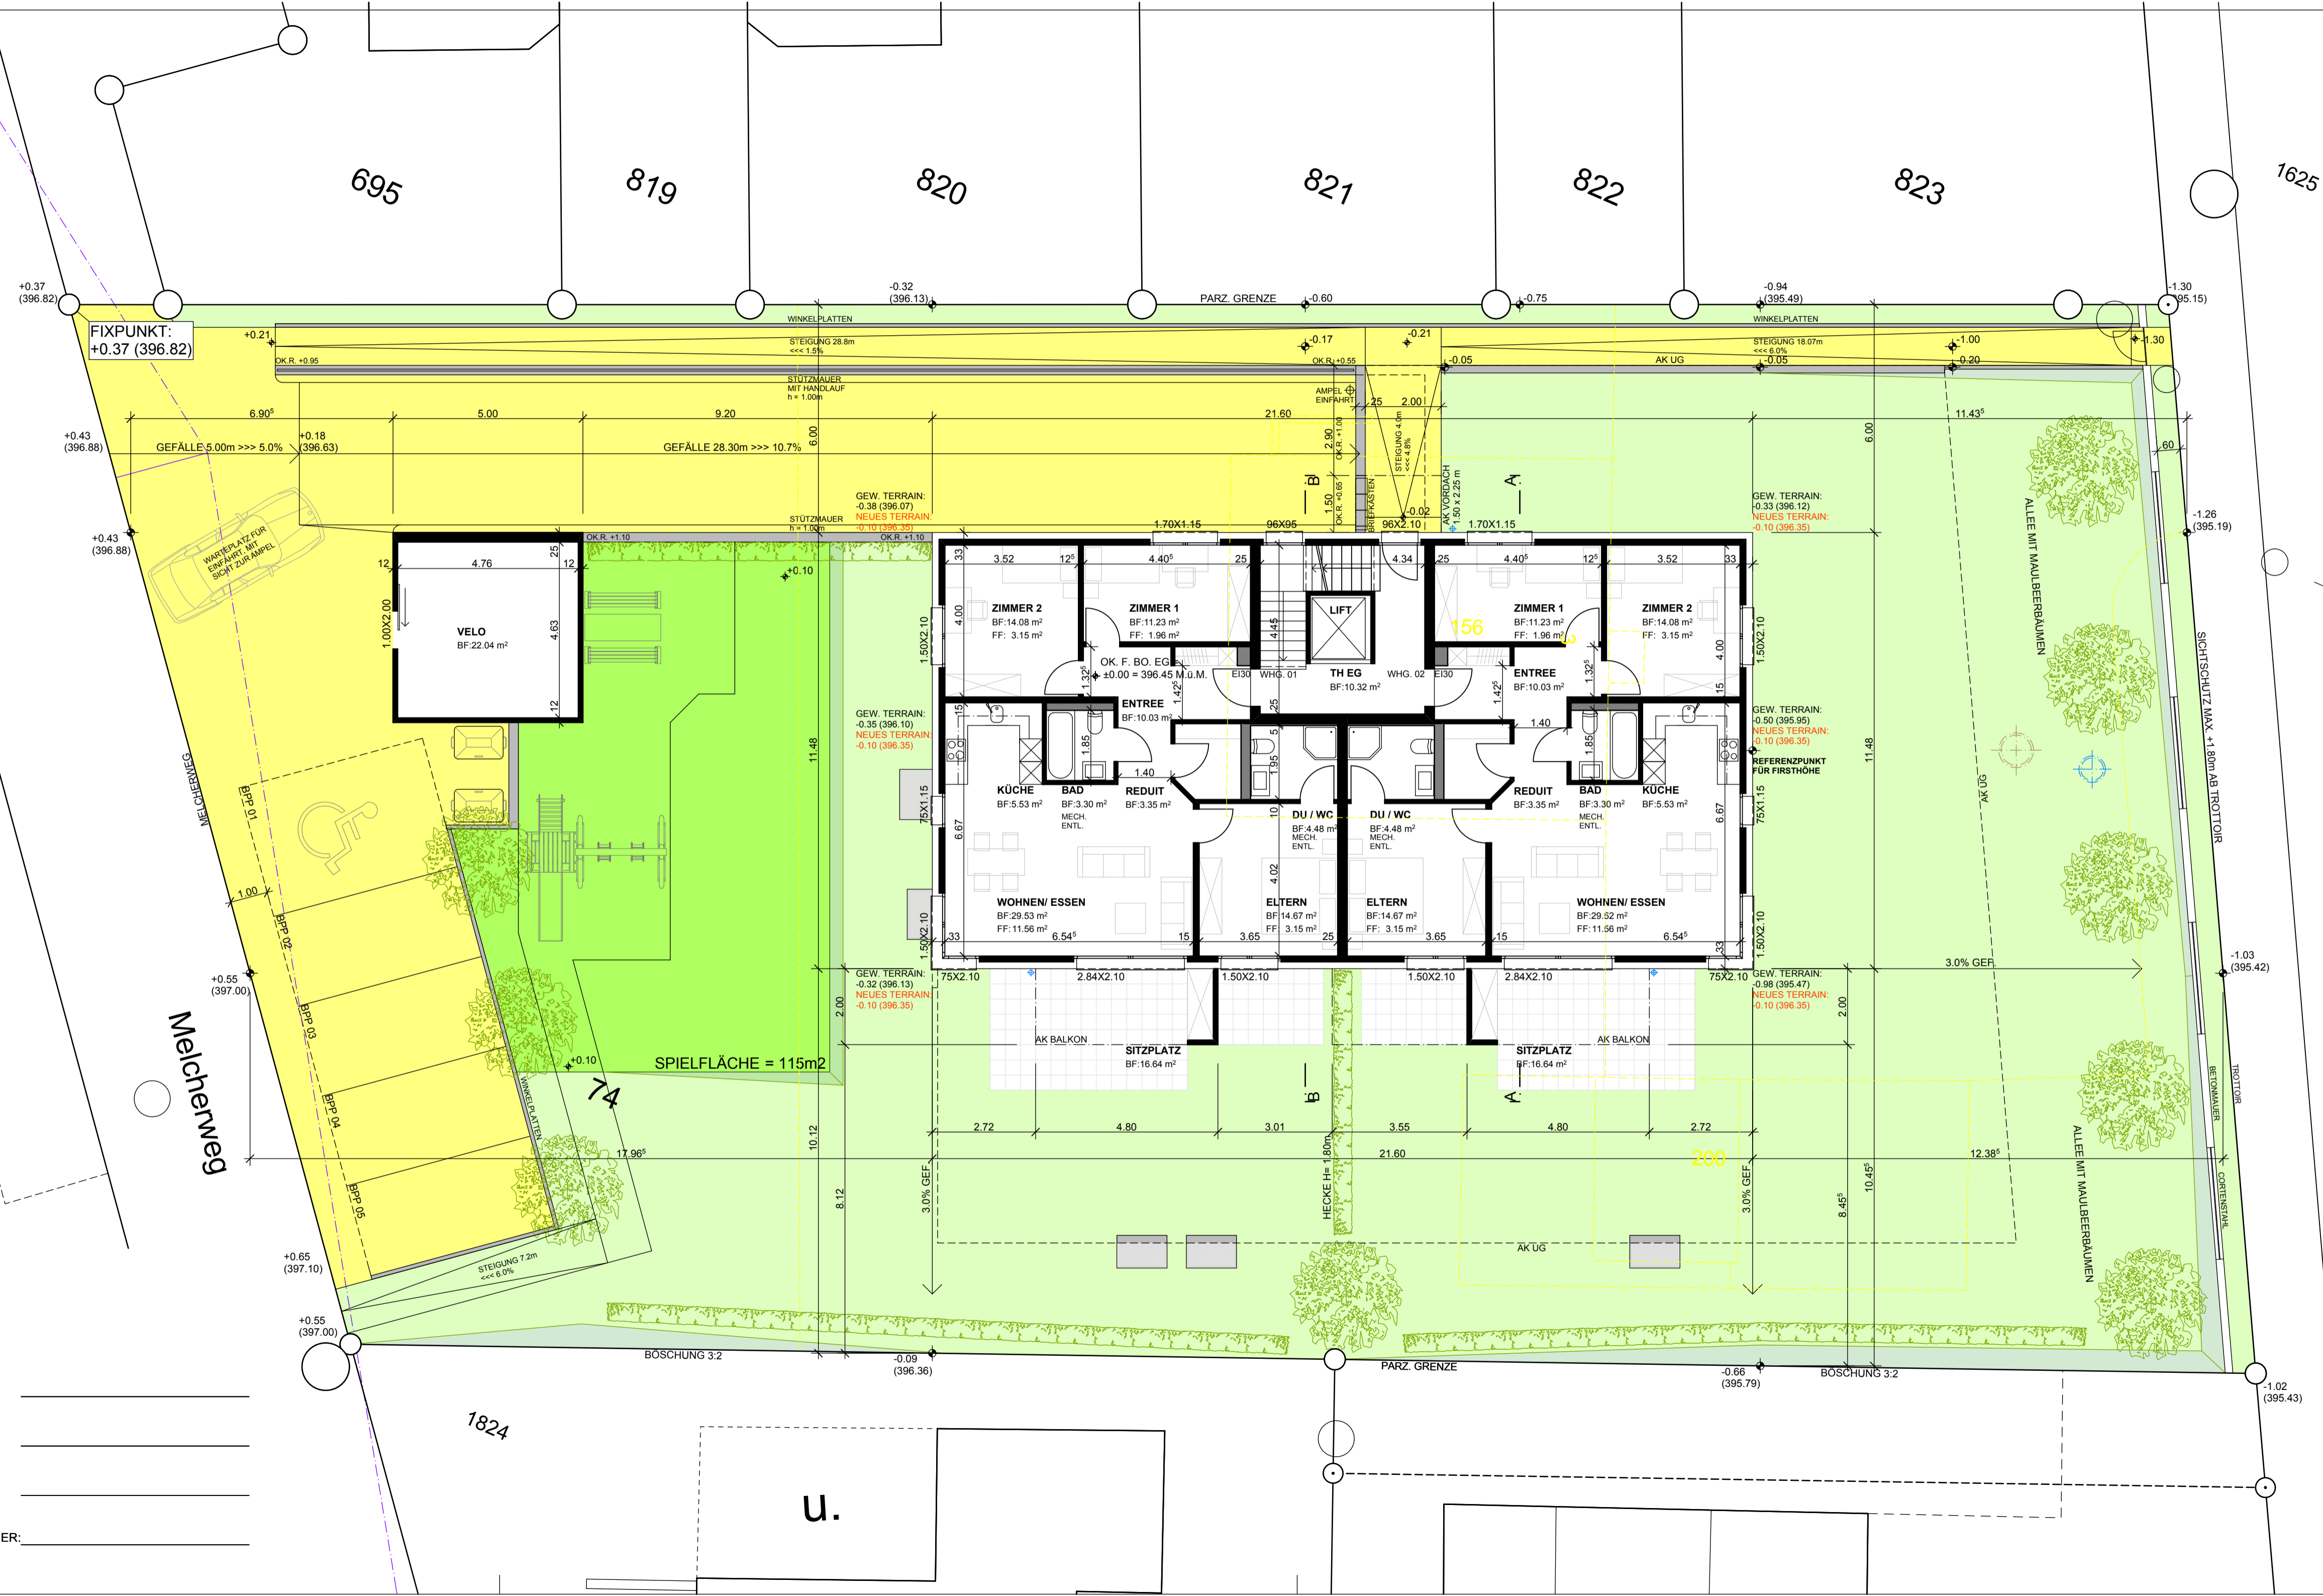

ERDGESCHOSS

BAUEINGABE 1:100

easyCAD
DAT.: 28.05.2015
FORM.: 73x42
GEZ.: ec
REV.:

OBJEKT:
MEHRFAMILIENHAUS
MELCHERWEG
PARZ. NR. 74
5242 LUPFIG

roro 2050

04

ORT/DATUM: _____

DER ARCHITEKT: _____

DER BAUHERR: _____

DER GRUNDEIGENTÜMER: _____

Loorstrasse